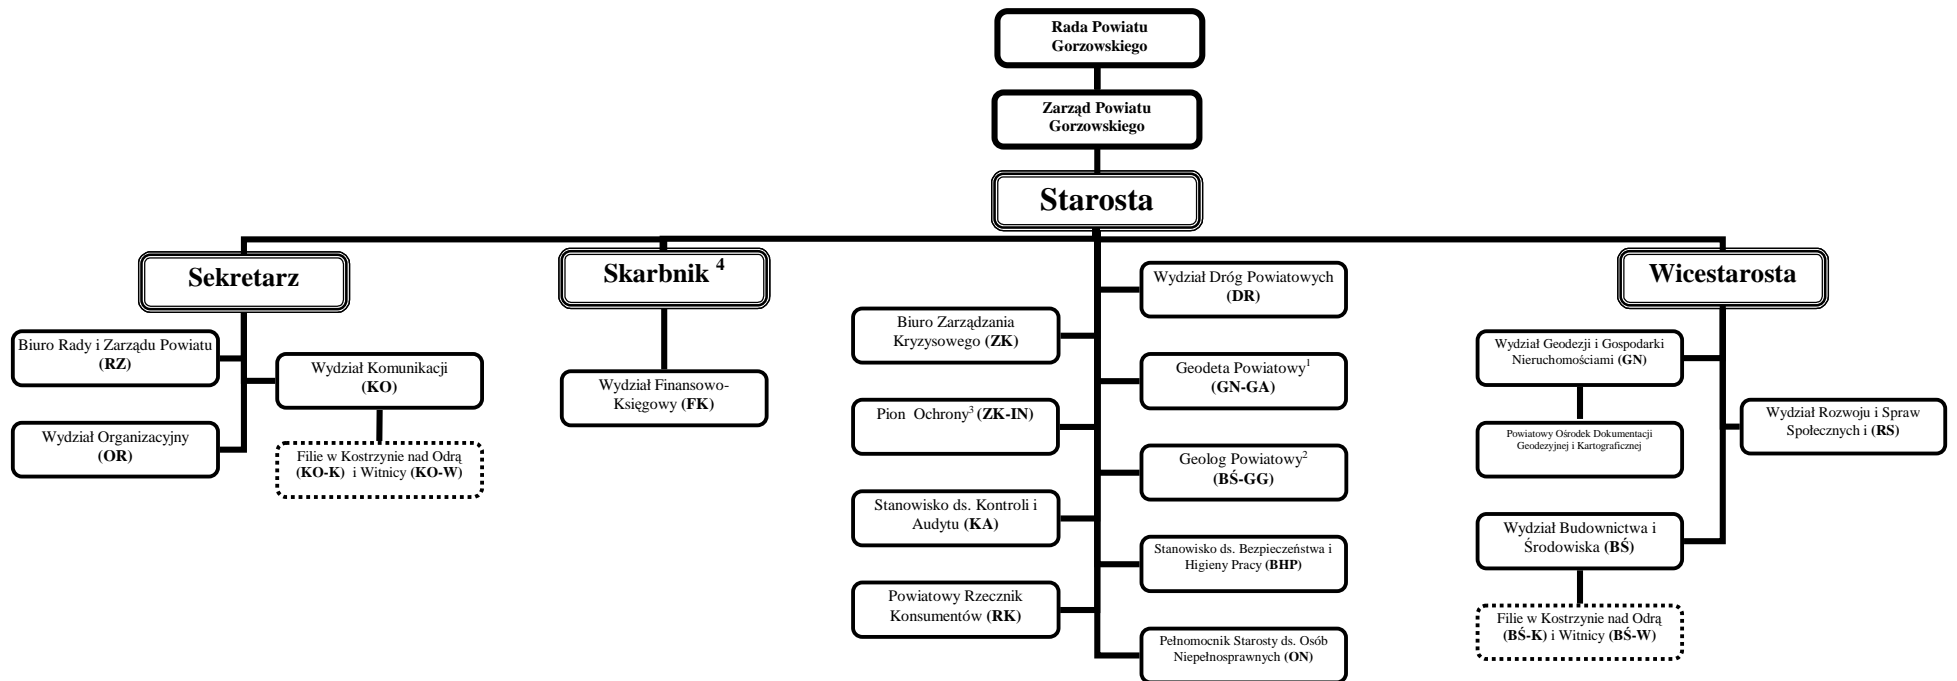

Schemat organizacyjny Starostwa Powiatowego w Gorzowie Wielkopolskim.

Legenda:

organ nadzorujący
 osoba nadzorująca
 podległe wydziały, biura, jednostki i stanowiska w Starostwie

filie wydziałów
 (ZK) symbol wydziału, stanowiska lub jednostki

¹ Geodeta Powiatowy jest jednocześnie naczelnikiem Wydziału Geodezji i Gospodarki Nieruchomościami

² Geolog Powiatowy jest jednocześnie pracownikiem Wydziału Budownictwa i Środowiska

³ Pionem Ochrony kieruje Pełnomocnik do spraw Ochrony Informacji Niejawnych, który jest jednocześnie pracownikiem Biura Zarządzania Kryzysowego

⁴ Skarbnik Powiatu sprawuje nadzór nad prawidłowym wykonywaniem gospodarki finansowej przez jednostki organizacyjne powiatu.